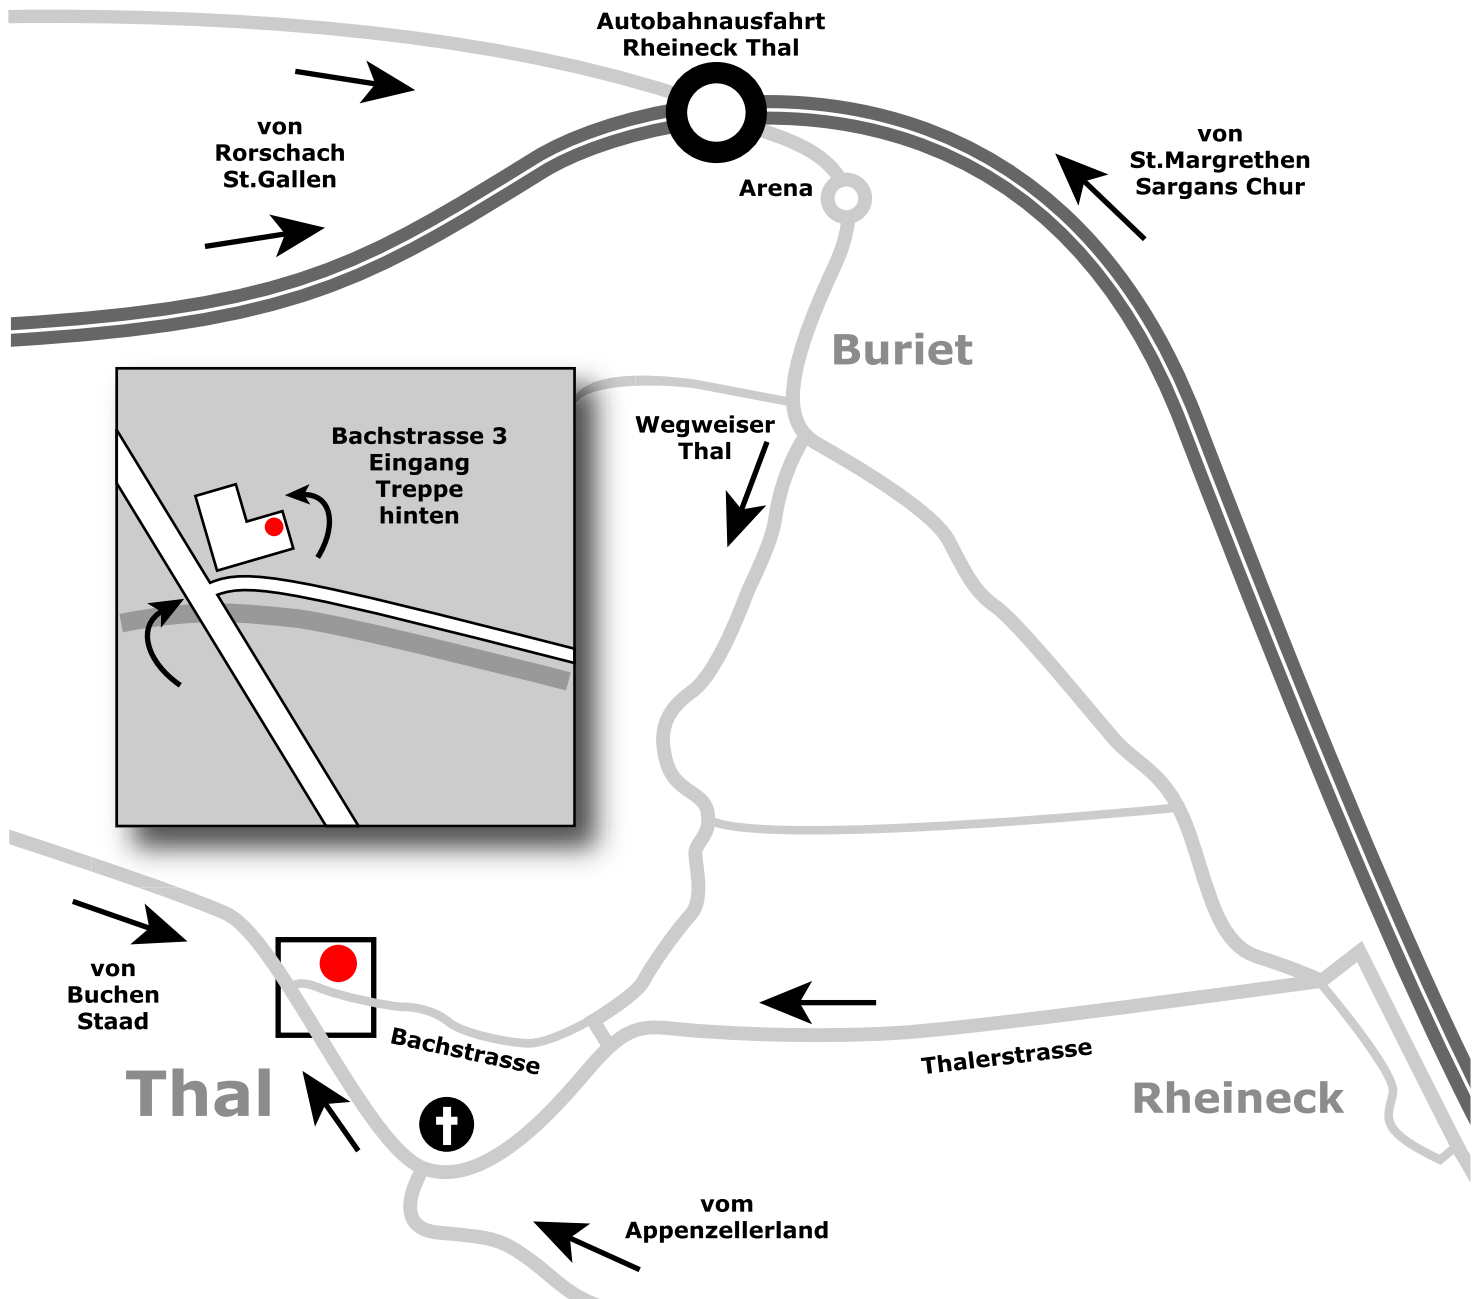

## Von der Autobahn:

Autobahnausfahrt Rheineck - Richtung Rheineck - an der Arena vorbei geradeaus durch den Kreisel - beim Wegweiser Rtg. Thal - übers Brüggli leicht links - alles der Strasse folgen, am Rest. Buhof vorbei - bis zum Zubringerdienst Bachstrasse - dann entweder in den Zubringerdienst fahren bis zum Ende der Strasse, Hausnr. 3 oder besser links über Thalerstrasse wie unten beschrieben.

## Von Rheineck:

Thalerstrasse folgen - an Kirche vorbei durch Engpass - bis Ende Thal - bei grosser Fabrik nach der Brücke rechts in Bachstrasse einbiegen - Eckhaus links Hausnr. 3, Eingang Treppe hinten.